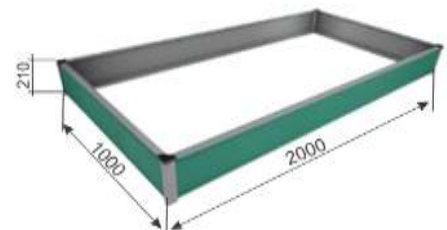

Служба качества (звонок, WA):
8 (4212) 75-24-60
8-909-803-77-14
service@ck.ru

Не является публичной офертой. Актуальные цены уточняйте по телефону

ГРЯДКА "УРОЖАЙНАЯ ЛАЙТ"

Изображение	Размеры, мм. (длина*ширина*высота*толщина)	Покрытие	Цена, руб./шт.
	2000x1000x210x0,45	Полиэстр	2000

УДЛИНИТЕЛЬ ГРЯДКИ "ОГОРОДНОЙ 10 СОТОК"

	1800x1000x210x0,45	Полиэстр	1300
---	--------------------	----------	------

Цветовая гамма

Шоколад

Зелёный мох